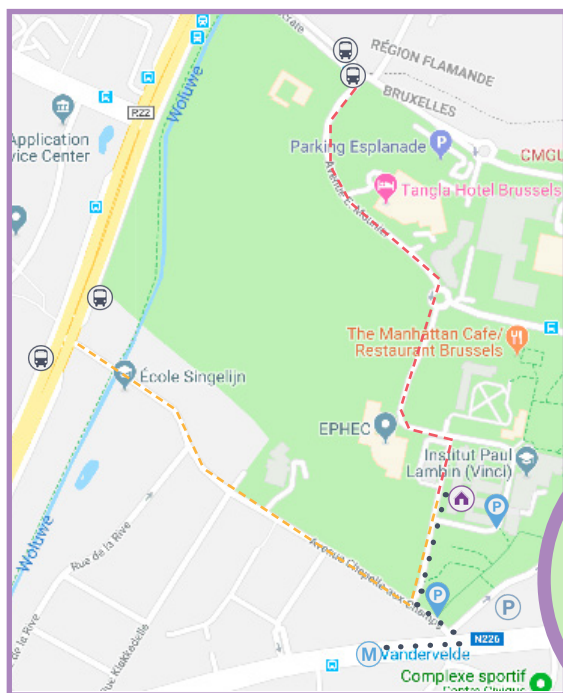

## Adresse

Clos Chapelle-aux-Champs, 30  
(6<sup>ème</sup> étage)  
1200, Bruxelles

La PAQS est facilement accessible en transports en commun (bus, métro). La station de métro la plus proche est « Vandervelde » sur la ligne 1 direction « Stockel ». Retrouvez ci-dessous un **plan d'accès** avec plusieurs itinéraires : depuis la station de métro « Vandervelde », depuis les arrêts de bus des lignes 359 et 659, en train et depuis l'aéroport de Zaventem.

## Plan d'accès

- Itinéraire à pied depuis la station de métro
- — — Itinéraire à pied depuis l'arrêt de bus (ligne 359)
- - - Itinéraire à pied depuis l'arrêt de bus (ligne 659)

-  PAQS
-  Station de métro
-  Arrêts de bus
-  Parking payant
-  Stationnement avec disque

### Itinéraire jaune

Depuis Leopoldlaan, rejoignez le Quai A. Prenez le Bus 359 direction « Zaventem – Roodebeek ». L'arrêt de bus est « Sint-Lambrechts-Woluwe Neerveld ». Suivez l'itinéraire à pied tracé en jaune.

### Itinéraire rouge

Depuis Leopoldlaan, rejoignez le Quai A. Prenez le Bus 659 direction « Zaventem – Roodebeek ». L'arrêt de bus est « Sint-Stevens-Woluwe Hippokrates ». Suivez l'itinéraire à pied tracé en rouge.