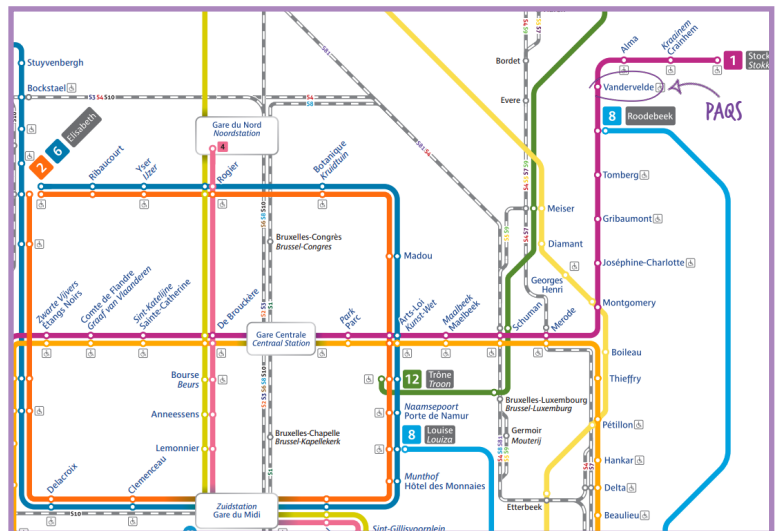

Fiche d'accès

Retrouvez les itinéraires pour accéder à la PAQS en transports en commun, depuis les gares de **Bruxelles-Midi, Bruxelles-Central, Bruxelles-Schuman, Bruxelles-Nord**.

En transports en commun

Bruxelles-Midi

Empruntez la ligne 2 ou 6 direction « Elisabeth ». Descendez à l'arrêt « Arts-Loi ». Rejoignez la ligne 1 direction « Stockel ». Descendez à l'arrêt « Vandervelde ». Temps de trajet : environ 35 minutes

Bruxelles-Central

Empruntez la ligne 1 direction « Stockel ». Descendez à l'arrêt « Vandervelde ». Temps de trajet : environ 20 minutes

Bruxelles-Schuman

De « Schuman », rejoignez la ligne 1 direction « Stockel ». Descendez à l'arrêt « Vandervelde ». Temps de trajet : environ 15 minutes

Bruxelles-Nord

Prenez le Tram 4 direction « Stalle ». Arrêtez-vous à l'arrêt « De Brouckère ». Rejoignez la ligne 1 direction « Stockel ». Descendez à l'arrêt « Vandervelde ». Temps de trajet : environ 30 minutes

Schéma de la ligne

PAQS ASBL

Clos Chapelle-aux-Champs, 30 (6th floor) box 1.30.30
1200 Brussels
Belgium
T : +32.2.880.62.77

Together for HEALTHCARE
improvement

www.paqs.be
contact@paqs.be

RPM Bruxelles 0555.785.551
IBAN BE76 3631 3755 1595
BIC BBRUBEBB